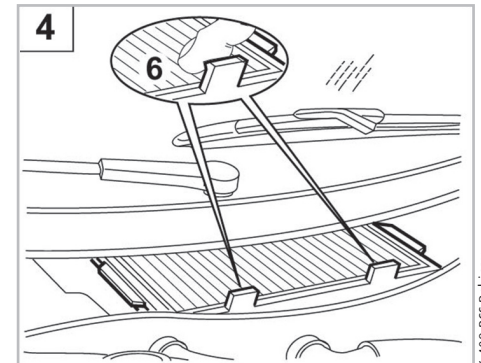

ASTRA F (03/91 > 01/98) / CALIBRA (09/89 > 07/97)
ASTRA III A/C+/- (03/91 > 01/98) / CALIBRA A/C+/- (09/89 > 07/97)

Valeo Service - Société par Actions simplifiée - Capital de 12 900 000 € - 70, rue Pleyel, 93285 Saint-Denis Cedex - France - B 306 486 408 RCS Bobigny