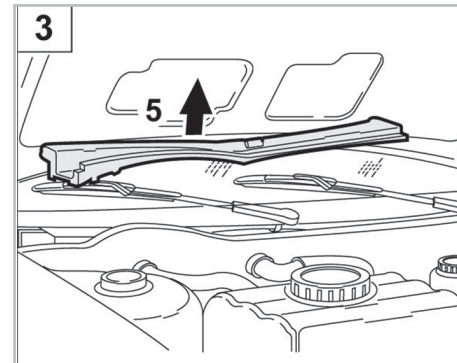

ASTRA F (03/91 > 01/98) / CALIBRA (09/89 > 07/97)
ASTRA III A/C+/- (03/91 > 01/98) / CALIBRA A/C+/- (09/89 > 07/97)

Valeo Service - Société par Actions simplifiée - Capital de 12 900 000 € - 70, rue Pleyel, 93285 Saint-Denis Cedex - France - B 306 486 408 RCS Bobigny