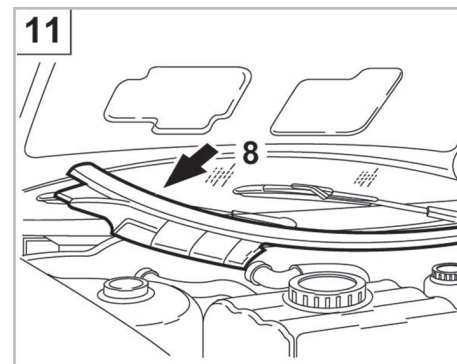

ASTRA F (03/91 > 01/98) / CALIBRA (09/89 > 07/97)
ASTRA III A/C+/- (03/91 > 01/98) / CALIBRA A/C+/- (09/89 > 07/97)

Valeo Service - Société par Actions simplifiée - Capital de 12 900 000 € - 70, rue Pleyel, 93285 Saint-Denis Cedex - France - B 306 486 408 RCS Bobigny