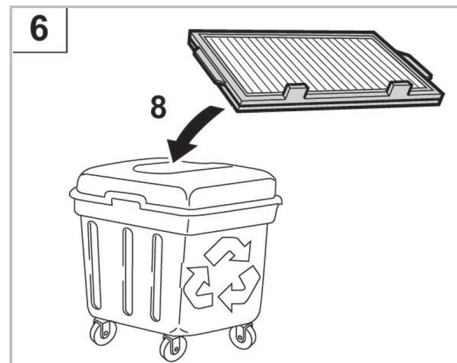

ASTRA F (03/91 > 01/98) / CALIBRA (09/89 > 07/97)
ASTRA III A/C+/- (03/91 > 01/98) / CALIBRA A/C+/- (09/89 > 07/97)

Valeo Service - Société par Actions simplifiée - Capital de 12 900 000 € - 70, rue Pleyel, 93285 Saint-Denis Cedex - France - B 306 486 408 RCS Bobigny