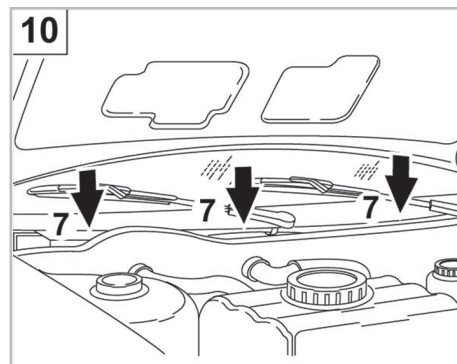

ASTRA F (03/91 > 01/98) / CALIBRA (09/89 > 07/97)
ASTRA III A/C+/- (03/91 > 01/98) / CALIBRA A/C+/- (09/89 > 07/97)

Valeo Service - Société par Actions simplifiée - Capital de 12 900 000 € - 70, rue Pleyel, 93285 Saint-Denis Cedex - France - B 306 486 408 RCS Bobigny