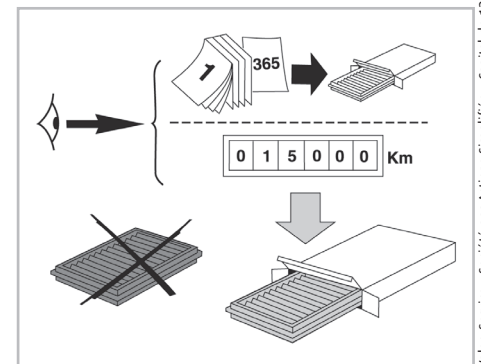

ASTRA F (03/91 > 01/98) / CALIBRA (09/89 > 07/97)
ASTRA III A/C+/- (03/91 > 01/98) / CALIBRA A/C+/- (09/89 > 07/97)

Valeo Service - Société par Actions simplifiée - Capital de 12 900 000 € - 70, rue Pleyel, 93285 Saint-Denis Cedex - France - B 306 486 408 RCS Bobigny