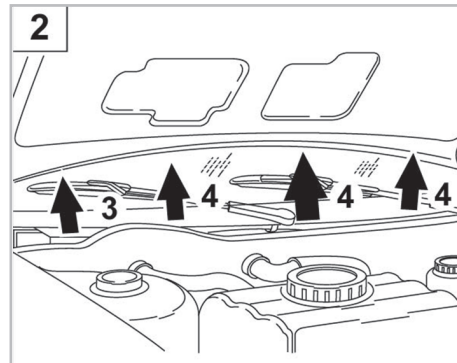

ASTRA F (03/91 > 01/98) / CALIBRA (09/89 > 07/97)
ASTRA III A/C+/- (03/91 > 01/98) / CALIBRA A/C+/- (09/89 > 07/97)

Valeo Service - Société par Actions simplifiée - Capital de 12 900 000 € - 70, rue Pleyel, 93285 Saint-Denis Cedex - France - B 306 486 408 RCS Bobigny