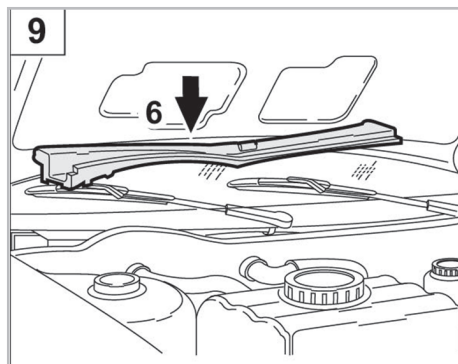

ASTRA F (03/91 > 01/98) / CALIBRA (09/89 > 07/97)
ASTRA III A/C+/- (03/91 > 01/98) / CALIBRA A/C+/- (09/89 > 07/97)

Valeo Service - Société par Actions simplifiée - Capital de 12 900 000 € - 70, rue Pleyel, 93285 Saint-Denis Cedex - France - B 306 486 408 RCS Bobigny