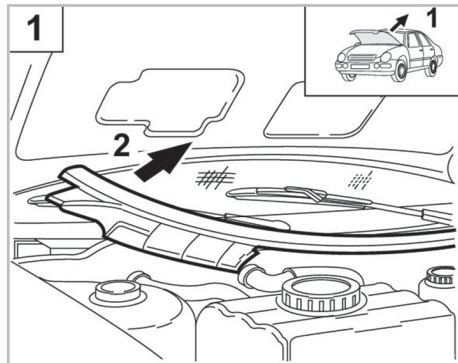

ASTRA F (03/91 > 01/98) / CALIBRA (09/89 > 07/97)
ASTRA III A/C+/- (03/91 > 01/98) / CALIBRA A/C+/- (09/89 > 07/97)

Valeo Service - Société par Actions simplifiée - Capital de 12 900 000 € - 70, rue Pleyel, 93285 Saint-Denis Cedex - France - B 306 486 408 RCS Bobigny