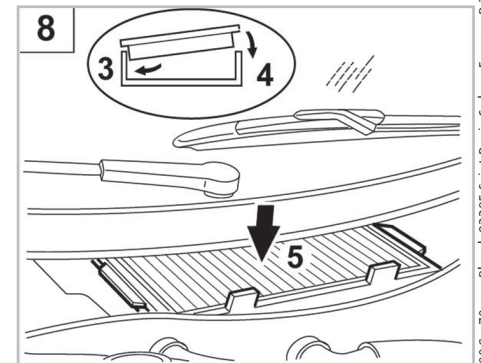

ASTRA F (03/91 > 01/98) / CALIBRA (09/89 > 07/97)
ASTRA III A/C+/- (03/91 > 01/98) / CALIBRA A/C+/- (09/89 > 07/97)

Valeo Service - Société par Actions simplifiée - Capital de 12 900 000 € - 70, rue Pleyel, 93285 Saint-Denis Cedex - France - B 306 486 408 RCS Bobigny